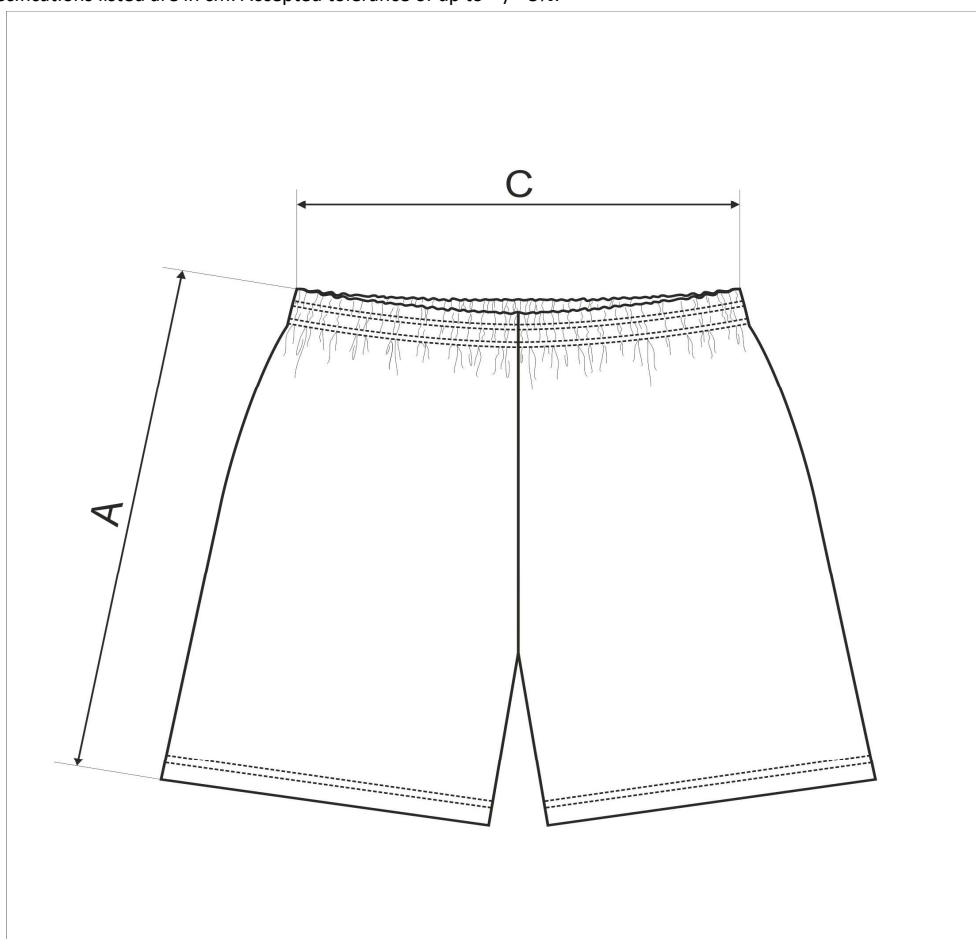

SIZE SPECIFICATION								
Commodity	Gents / Child's Shorts Playtime							
Code	605							
size [cm]	6	8	10	12				
A	28	31	35	39				
C	23	25	27	29				
size [cm]		S	M	L	XL	2XL	3XL	
A		43	45	46	47	49	50,5	
C		32	34	36	38	40	42	

All size specifications listed are in cm. Accepted tolerance of up to +/- 5%.

[ADLER E-SHOP](#)

ADLER Czech, a.s. Nový svět 199, 40007 Ústí nad Labem - Krásné Březno, Česká republika
Telephone: +420 475 240 511, Cell: +420 608 608 111, e-mail: area@adler.info